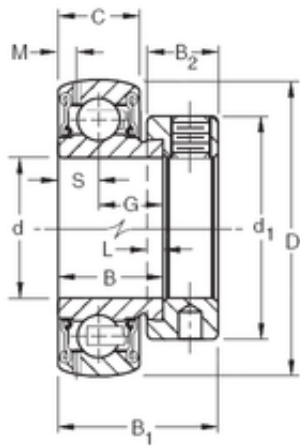

## 19.05 mm x 47 mm x 21,44 mm TIMKEN GRA012RRB Insert Bearings Spherical OD

Bearing No. GRA012RRB

Size	19.05x47x21.44 mm
Bore Diameter	19.05 mm
Outer Diameter	47 mm
Width	21,44 mm
d	19.05 mm
D	47 mm
B	21,44 mm
C	15 mm
d1	33,3 mm
B1	31 mm
B2	13,5 mm
G	13,92 mm
L	4 mm
M	3,05 mm
S	7,49 mm
Weight	0,132 Kg
Basic dynamic load rating (C)	14,3 kN